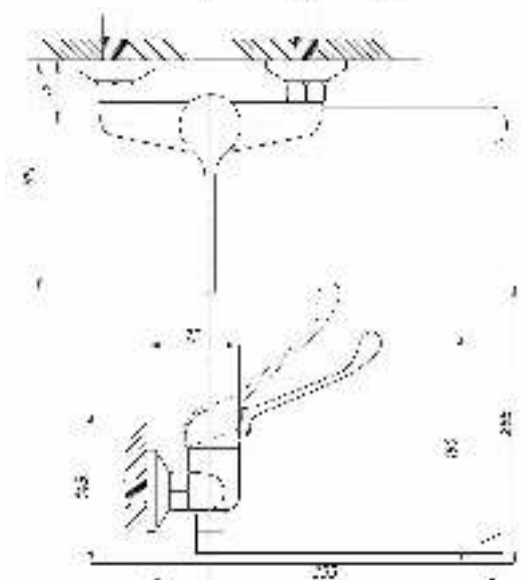

Смеситель для раковины и кухни настенный локтевой
серия: МЕДИК
арт. **PSM-508-055**
материал: Латунь
картридж: 40мм
эксцентрики: Евро
тип: См-УмлРНА,
См-МЛРНА