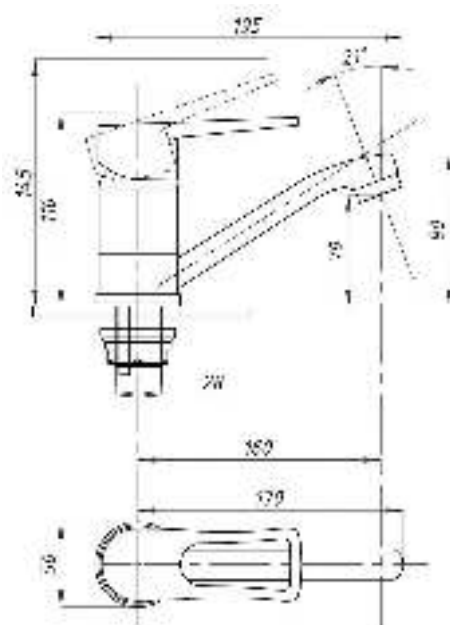

Смеситель для раковины и кухни
серия: ПЛЮС
арт. **PSM-215-008**
материал: Латунь
картридж: 40мм
гибкая подводка: нет
тип: См-УМОЦБА,
См-МОЦБА

Смеситель для раковины и кухни
серия: ПЛЮС
арт. **PSM-425-008**
материал: Латунь
картридж: 40мм
гибкая подводка: нет
тип: См-МОЦБА,
См-УМОЦБА