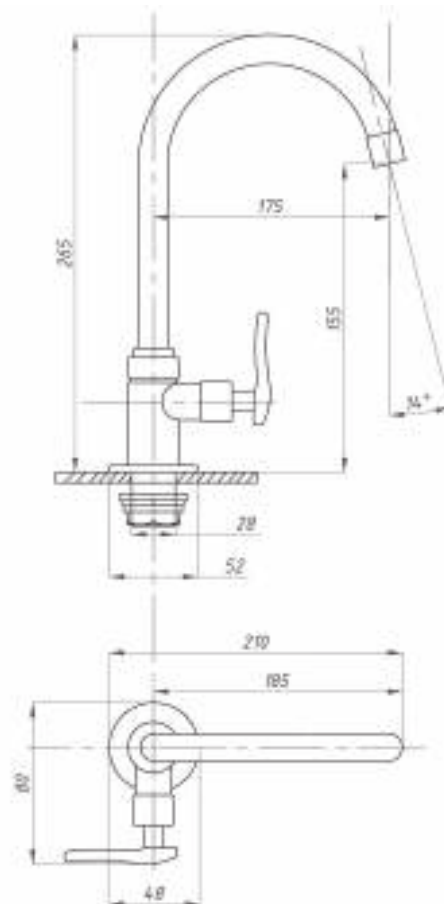

Кран для одной воды
серия: ПЛЮС
арт. **PSM-905-89**
материал: Латунь
кран-букса
гибкая подводка: нет
тип: Кр-ЦБА

Кран для одной воды
серия: ПЛЮС
арт. **PSM-906-008**
материал: Нерж. сталь AISI 304
кран-букса
гибкая подводка: нет
тип: Кр-ЦБА