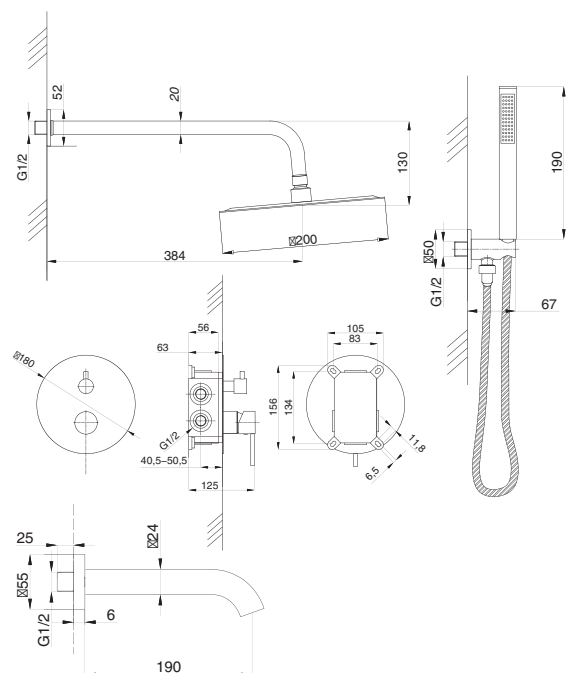

Смеситель с гигиеническим душем встраиваемый
 серия: CUBE
 арт. **PSM-CB-0720**
 материал: Латунь
 картридж: 25мм.
 тип: См-БдОРЗШл

STANDART

Смеситель с гигиеническим душем встраиваемый
 серия: STANDART
 арт. **PSM-ST-0710**
 материал: Латунь
 картридж: 25мм.
 тип: См-БдОРЗШл