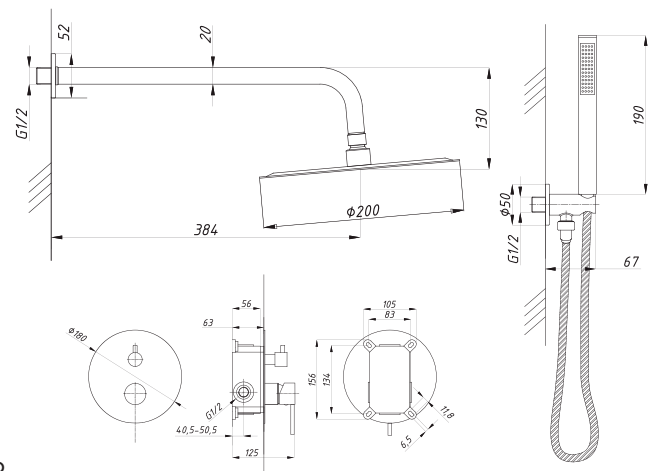

Душевая система встраиваемая
серия: STANDART
арт. **PSM-ST-02**
материал: Латунь
картридж: 35мм.
дивертор: керамический
двухдиапазонный
количество выходов: 2
тип: См-ДшОРЗШтШл