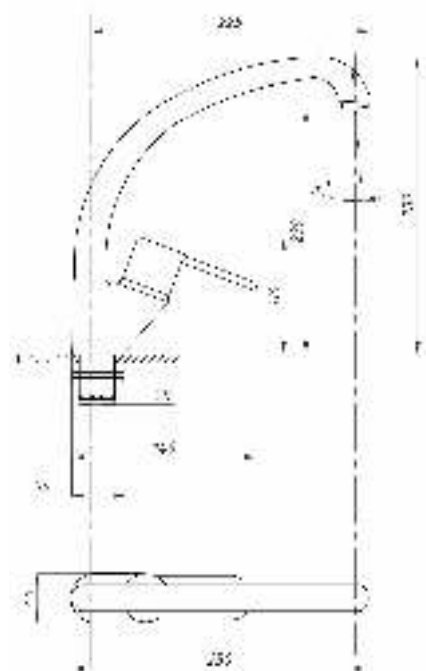

Смеситель для кухни
серия: ПЛЮС
арт. **PSM-335-008**
материал: Латунь
картридж: 40мм
гибкая подводка: нет
тип: См-МОЦБА