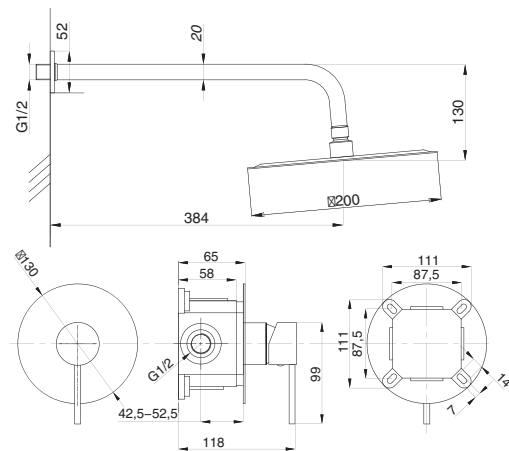

Душевая система встраиваемая
серия: STANDART
арт. **PSM-ST-01**
материал: Латунь
картридж: 35мм.
количество выходов: 1
тип: См-ДшОРЗШт