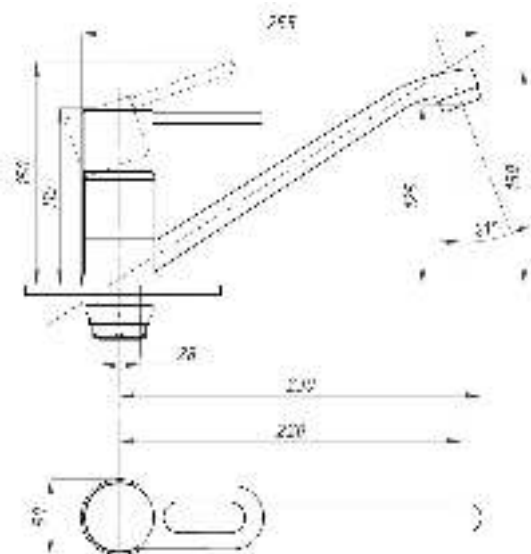

Смеситель для кухни
серия: ПЛЮС
арт. **PSM-335-008**
материал: Латунь
картридж: 40мм
гибкая подводка: нет
тип: См-МОЦБА

Смеситель для раковины и кухни
серия: ПЛЮС
арт. **PSM-215-008**
материал: Латунь
картридж: 40мм
гибкая подводка: нет
тип: См-УМОЦБА,
См-МОЦБА

Смеситель для раковины и кухни
серия: ПЛЮС
арт. **PSM-425-008**
материал: Латунь
картридж: 40мм
гибкая подводка: нет
тип: См-МОЦБА,
См-УМОЦБА